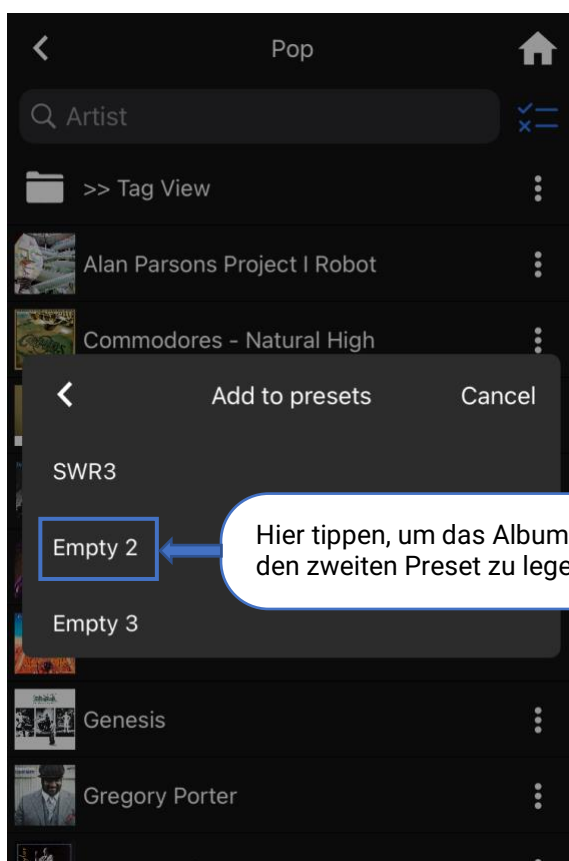

Preset function

Preset Funktion

ii. UPnP Quelle hinzufügen (add a UPnP Source):