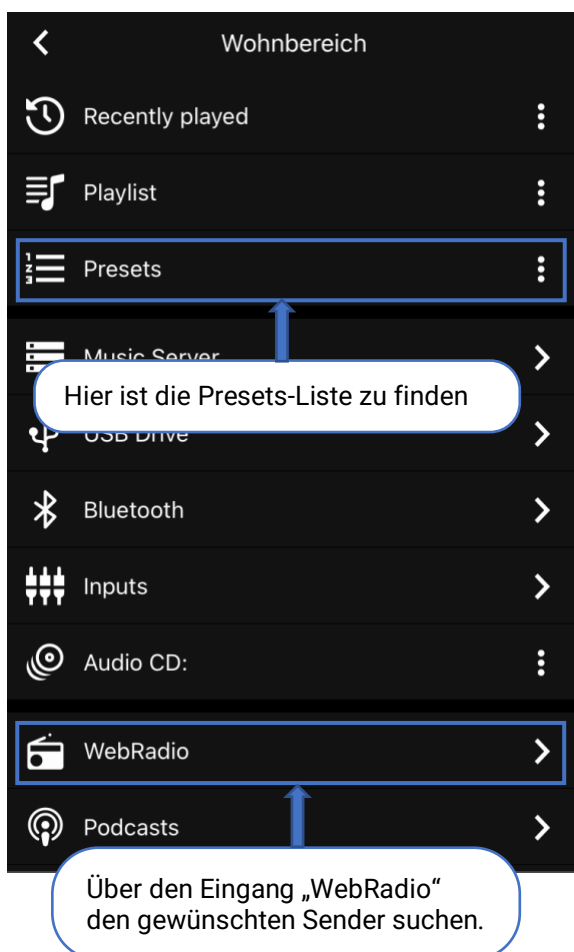

Diese Preset-Funktion ermöglicht es, Schnellauswahlen in der APP hinzuzufügen und direkt abzurufen. Es können 10 Presets frei definiert und mit Radiosendern, UPnP Titeln/ Alben/..., QOBUZ oder TIDAL Titeln/Alben u.v.m. gefüllt werden.

English:

With the latest update in December 2022 of the AVM Streamingdevices AS/CS 2.3, CS 3.3/5.3 and CS/SD/MP 6.3/8.3 a new preset function is activated in the AVM RC X App.

This preset function makes it possible to add and directly recall quick selections in the APP. 10 presets can be freely defined and filled with radio stations, UPnP tracks/albums/..., QOBUZ or TIDAL tracks/albums and many more.

## 2. Preset hinzufügen (add presets)

Wie Sie Presets hinzuzufügen, können Sie den folgenden Bildern anhand vom Webradio und eines UPnP Albums zu sehen.

- i. Ein Webradio-Sender hinzufügen (add a webradio-station):