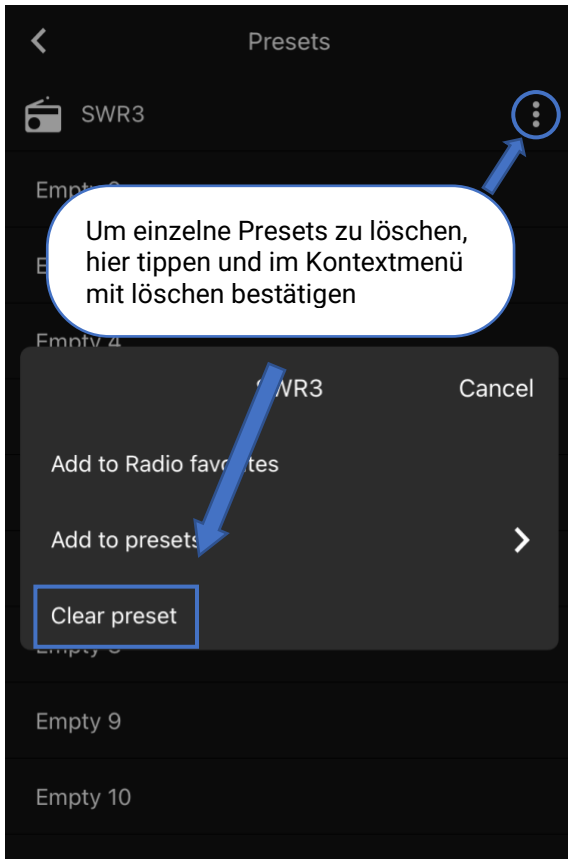

3. Preset entfernen (remove presets)

Die Presets können entweder einzeln gelöscht werden oder komplett. Links im Bild ist die Möglichkeit zum Einzellöschen aufgezeigt, rechts um die gesamte Preset-Liste zu löschen.

The presets can be deleted either individually or completely. On the left side of the picture you can see the possibility to delete a single preset, on the right side to delete the whole preset list.

Stand: December 7, 2022