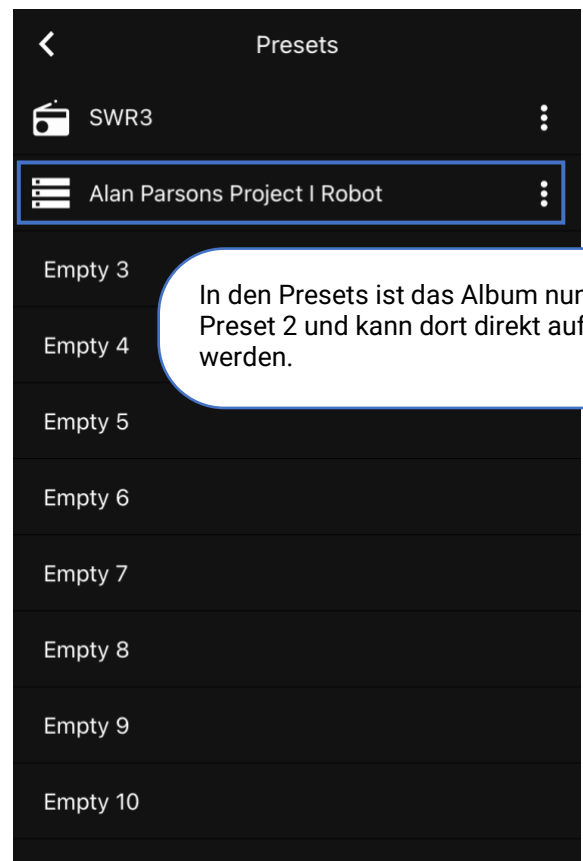

Preset function

Preset Funktion

ii. UPnP Quelle hinzufügen (add a UPnP Source):