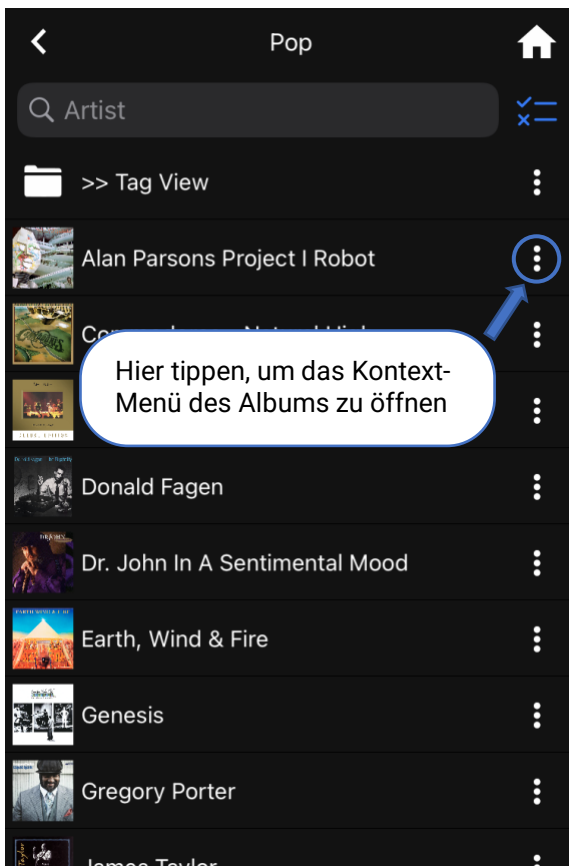

Preset function

Preset Funktion

ii. UPnP Quelle hinzufügen (add a UPnP Source):