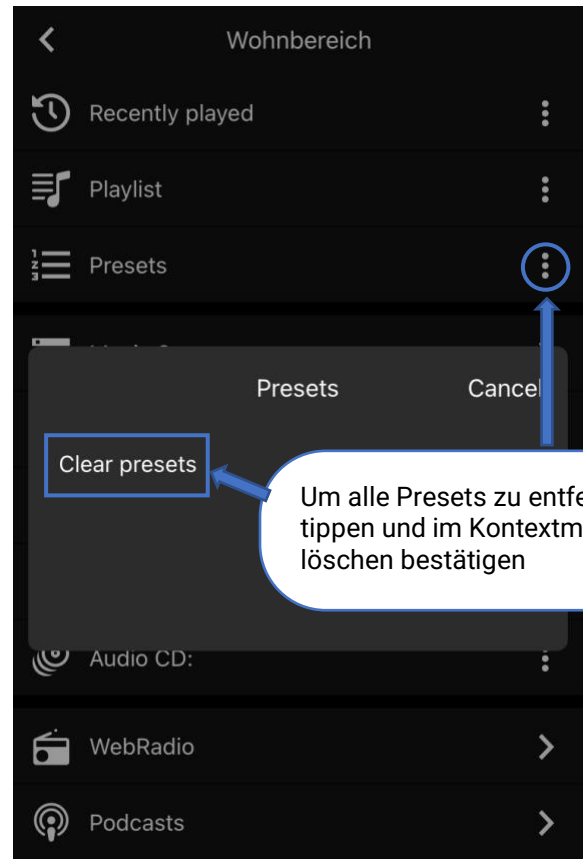

3. Preset entfernen (remove presets)

Die Presets können entweder einzeln gelöscht werden oder komplett. Links im Bild ist die Möglichkeit zum Einzellöschen aufgezeigt, rechts um die gesamte Preset-Liste zu löschen.

The presets can be deleted either individually or completely. On the left side of the picture you can see the possibility to delete a single preset, on the right side to delete the whole preset list.

Stand: December 7, 2022