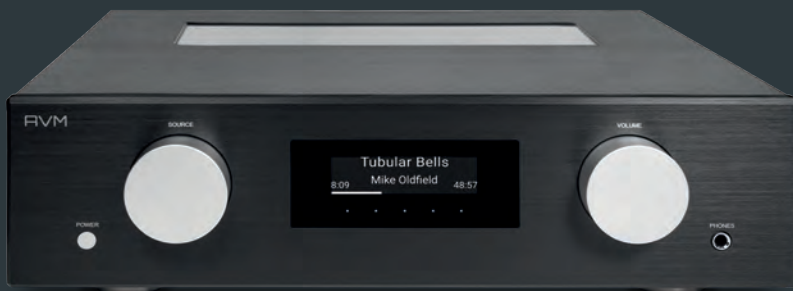

AS 2.3 - SILBER 5.490 €

AS 2.3 - SCHWARZ 5.490 €

AUDITION CB 2.3

2-Wege Regallaufsprecher Bassreflex 140 W · Bi-Wiring · Silberne Frontplatte
Gehäuse Hochglanz schwarz oder weiß lackiert 3.490€ / Paar | Mit CELLINI Front 4.780 € / Paar

CS 5.3/ 3.3

EVOLUTION CS 5.3/3.3

All-In-One Compact Streaming CD-Receiver mit 2 x 350 W · X-STREAM Engine®: AirPlay · Spotify Connect · Roon Ready · Tidal Connect MAX · Qobuz Connect · RoomConneXion® Multiroom System · UPnP · Webradio · HDMI ARC · BT 5.0 · Phonoingang MM/MC · Double-QuadDAC384kHz/32bit · DSD256 · Slot-In-CD-Laufwerk · Zahlreiche Digital- & Analogeingänge · Bedienung über RCX App für iOS & Android · Inkl. RC 5 · CS 5.3 / 3.3 - SILBER/SCHWARZ 9.990€ / 8.990€ | CELLINI Aufpreis 900€

CS 5.3 / 3.3

EVOLUTION.3

AS 5.3 / 3.3 - CELLINI | PAS 5.3 / 3.3 - CELLINI

AS 5.3 / 3.3

Streaming Vollverstärker mit 2 x 350W und X-STREAM Engine® · Phono Eingang MM/MC · HDMI ARC · Quad DAC 384kHz/32bit · DSD256 · BT 5.0 · Spotify Connect · Tidal Connect MAX · Qobuz Connect · Roon Ready · UPnP Webradio · Airplay · Pre Out XLR & RCA · Heimkino Thruport · Bedienung über RCX App für iOS & Android · Kopfhörerausgang · Inkl. RC 5
AS 5.3 SILBER / SCHWARZ 8.990€
AS 3.3 SILBER / SCHWARZ 7.990€