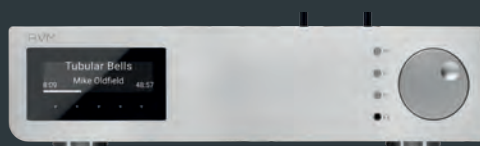

INSPIRATION AS 2.3

AS 2.3 - CELLINI 6.190 €

Streaming Vollverstärker mit 2 x 140W und X-STREAM Engine® · AirPlay · Spotify Connect · Roon Ready · Tidal Connect MAX · Qobuz Connect · UPnP · Webradio · HDMI ARC · BT 5.0 · RoomConneXion® Multiroom System Phonoingang MM/MC · Bedienung über RCX App für iOS & Android · Inkl. RC 5